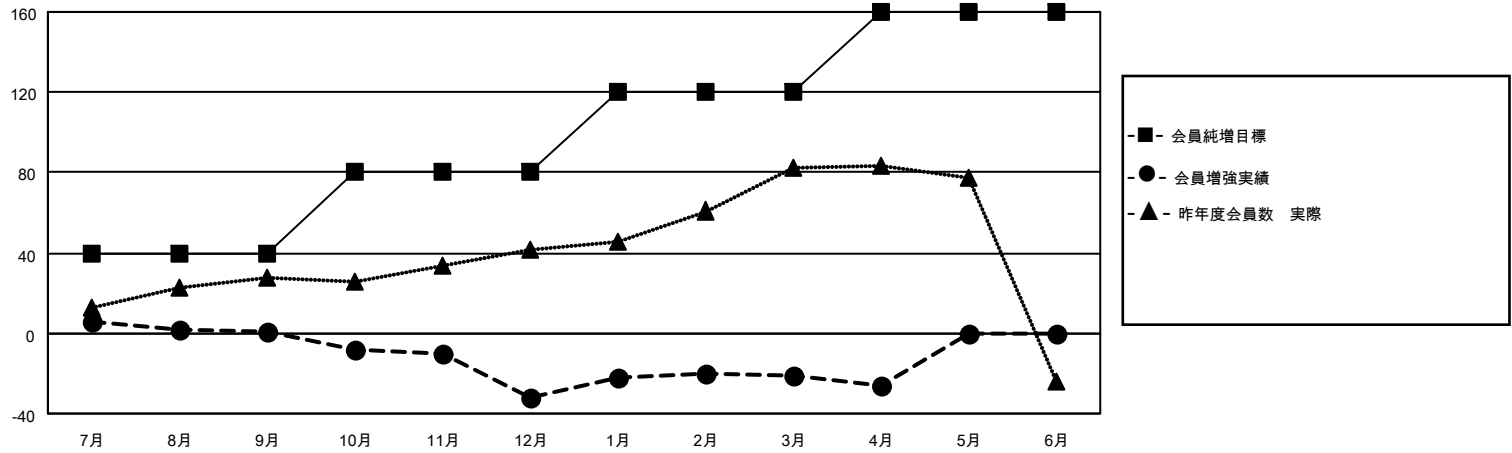

MONTHLY MEMBERSHIP PROGRESS REPORT

地域 JAPAN

District 334 E

Results as of: 4/30/2021

クラブ				名			
結果：2020-2021				結果：2020-2021			
四半期	新クラブ目標	新クラブ	解散クラブ	四半期	会員純増目標	会員増強実績	退会者(転籍を含む)実際
7月/8月/9月	0	0	0	7月/8月/9月	40	41	38
10月/11月/12月	0	0	0	10月/11月/12月	40	19	52
1月/2月/3月	0	0	0	1月/2月/3月	40	38	26
4月/5月/6月	0	0	0	4月/5月/6月	40	7	11

新クラブ目標及び実績累計

会員目標及び実績累計

解散クラブ: 0	32 CLUBS OF 49 一名以上の新会員を登録	男女別 男性 1,694 (70.12%) 女性 722 (29.88%)
退会者 物故会員 14 クラブ解散 0 その他 113 合計 127	会員累計データを見るには、ここをクリック	世帯主/家族会員合計 1,212 国際会費半額の家族会員 690