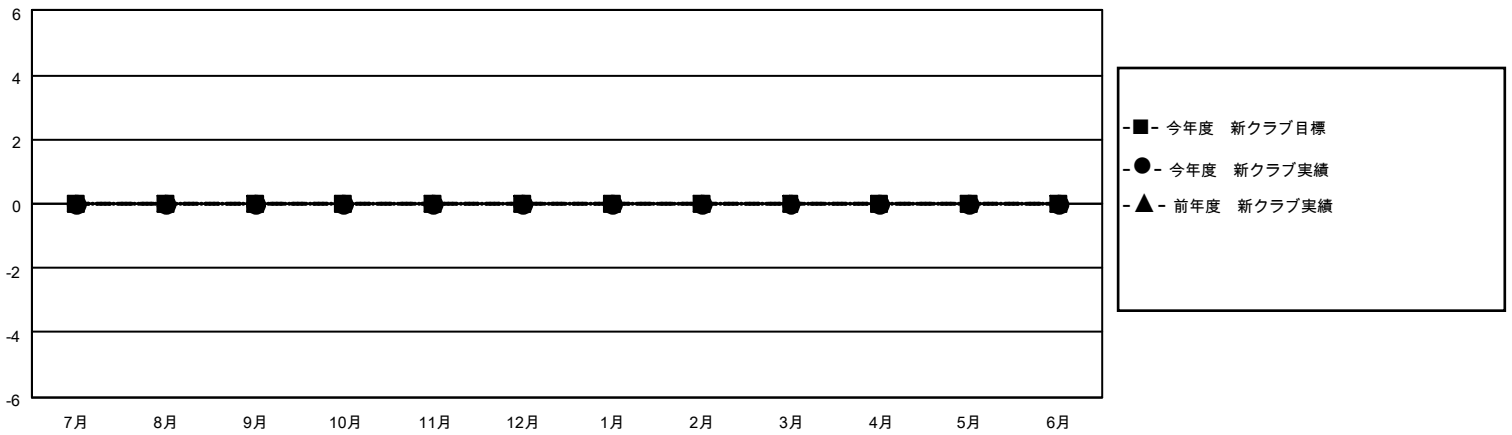

MONTHLY MEMBERSHIP PROGRESS REPORT

地域 JAPAN

District 334 E

Results as of: 4/30/2021

クラブ				名			
結果：2020-2021				結果：2020-2021			
四半期	新クラブ目標	新クラブ	解散クラブ	四半期	会員純増目標	会員増強実績	退会者(転籍を含む)実際
7月/8月/9月	0	0	0	7月/8月/9月	40	41	38
10月/11月/12月	0	0	0	10月/11月/12月	40	19	52
1月/2月/3月	0	0	0	1月/2月/3月	40	38	26
4月/5月/6月	0	0	0	4月/5月/6月	40	7	11

新クラブ目標及び実績累計

会員目標及び実績累計

解散クラブ: 0	32 CLUBS OF 49 一名以上の新会員を登録	男女別 男性 1,694 (70.12%) 女性 722 (29.88%)
退会者 物故会員 14 クラブ解散 0 その他 113 合計 127	会員累計データを見るには、ここをクリック	世帯主/家族会員合計 1,212 国際会費半額の家族会員 690